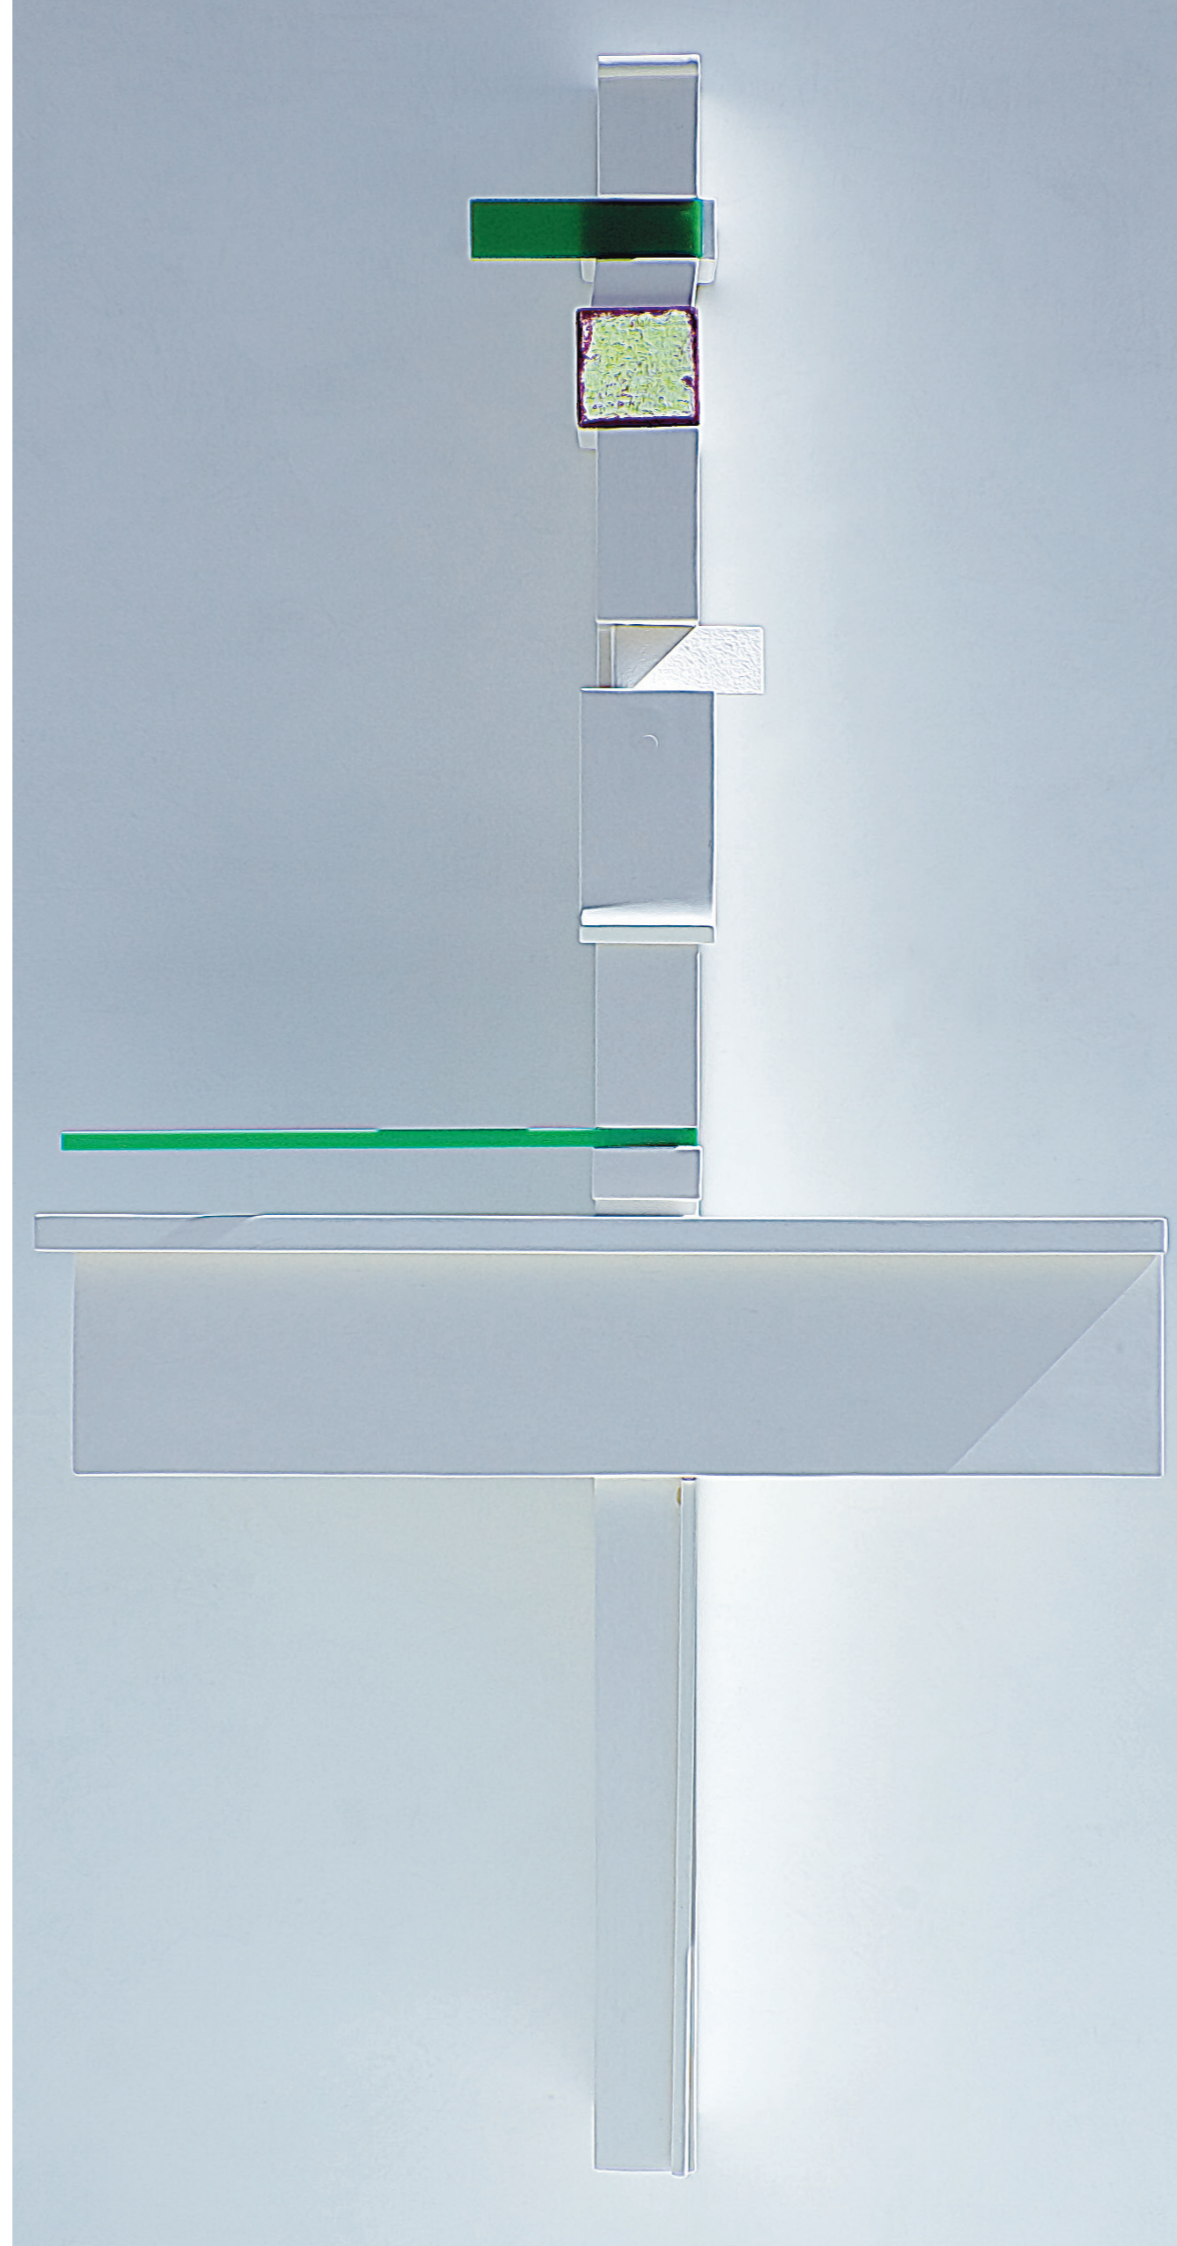

AUSSTELLUNG

AUS
DER
REIHE
TANZEN

Konstruktive Malerei,
Grafik, Objekte von
MANFRED GRAF

Vernissage:

Sa., 15. Sept. 2012,
16.00 Uhr

Midissage:

Mi., 3. Okt. 2012,
16.00 Uhr (Feiertag)

Finissage:

Do., 1. Nov. 2012,
16.00 Uhr (Allerheiligen)
Klangperformance
"In Reih und Glied"
von und mit
CHRISTIANE SCHMIED

Ausstellungsdauer:

Sa., 15. Sept. bis
Do., 1. Nov. 2012

Öffnungszeiten:

Mo. und Di. von
17.00 bis 20.00 Uhr
und nach Vereinbarung